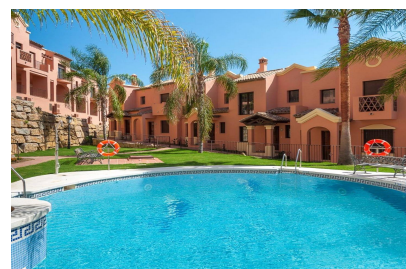

**ESTATE
BARCELONA**

Barcelona
Plaza Urquinaona, Ronda Sant Pere 21 1/3
+34 932 205 680
office@estate-barcelona.com

Blanes
Calle Puigsacalm 2, Loc 3
+34 932 205 680
office@estate-barcelona.com