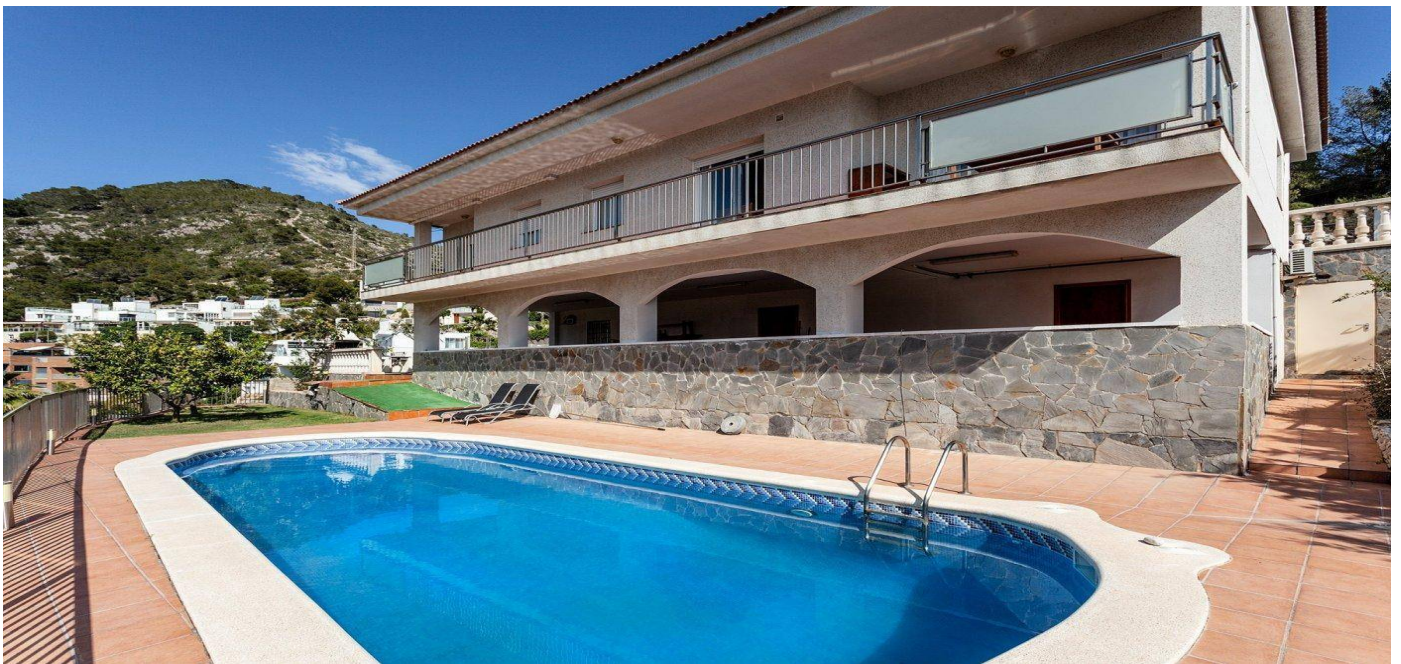

## Casa en Sitges

Sitges, Costa Garraf

820000 €

REF  
CG14

SUPERFICIE  
278 m2

BAÑOS  
3

DORMITORIOS  
4

 VER EN EL SITIO WEB