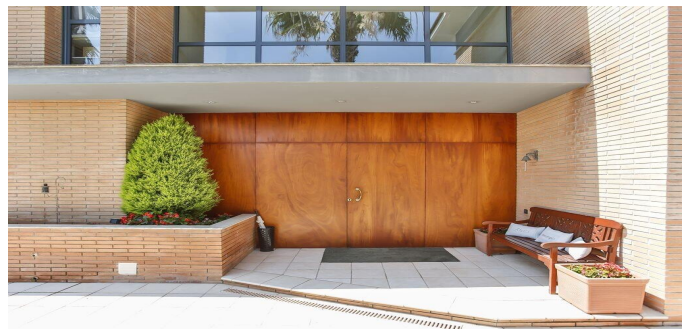

## Casa en Barcelona. Surroundings

Barcelona. Surroundings

970000 €

REF  
CG9

SUPERFICIE  
496 m2

BAÑOS  
6

DORMITORIOS  
5

 VER EN EL SITIO WEB