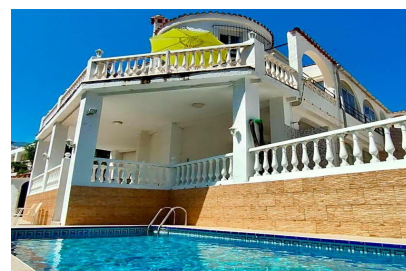

**ESTATE
BARCELONA**

Barcelona
Plaza Urquinaona, Ronda Sant Pere 21 1/3
+34 932 205 680
office@estate-barcelona.com

Blanes
Calle Puigsacalm 2, Loc 3
+34 932 205 680
office@estate-barcelona.com