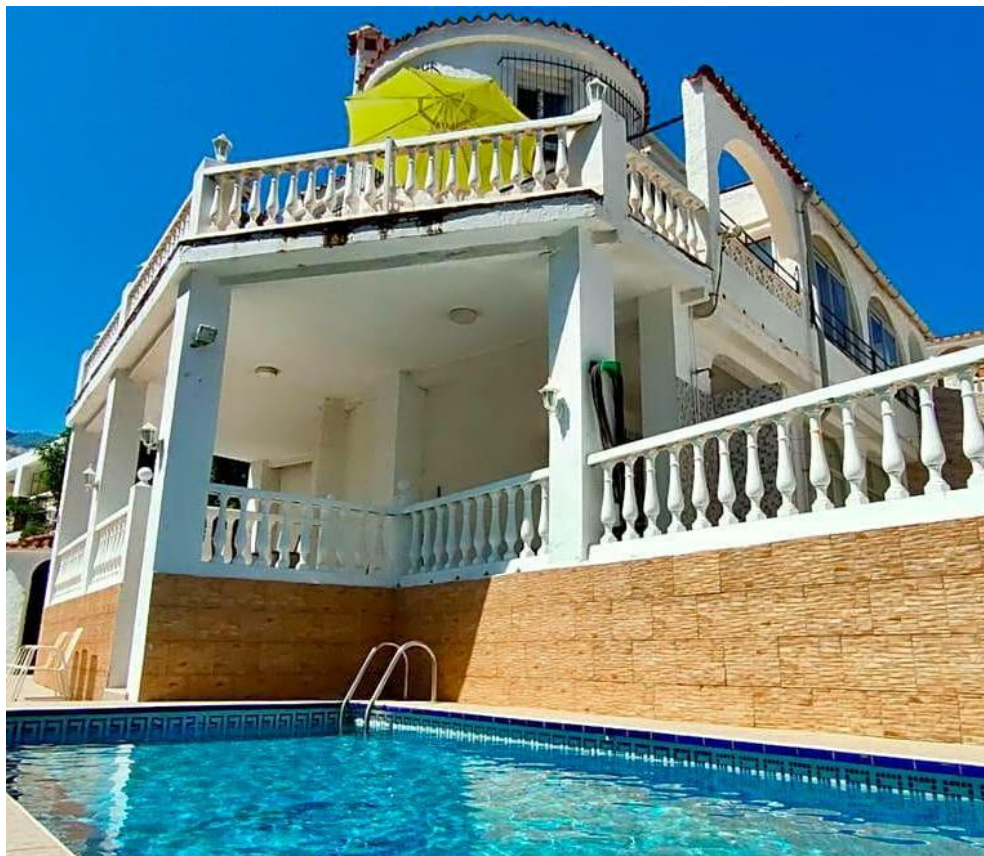

**ESTATE
BARCELONA**

Barcelona
Plaza Urquinaona, Ronda Sant Pere 21 1/3
+34 932 205 680
office@estate-barcelona.com

Blanes
Calle Puigsacalm 2, Loc 3
+34 932 205 680
office@estate-barcelona.com