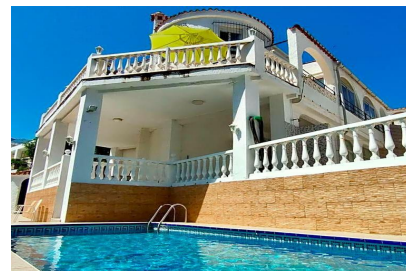

**ESTATE
BARCELONA**

Barcelona
Plaza Urquinaona, Ronda Sant Pere 21 1/3
+34 932 205 680
office@estate-barcelona.com

Blanes
Calle Puigsacalm 2, Loc 3
+34 932 205 680
office@estate-barcelona.com