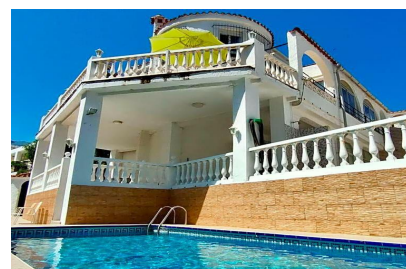

**ESTATE
BARCELONA**

Barcelona
Plaza Urquinaona, Ronda Sant Pere 21 1/3
+34 932 205 680
office@estate-barcelona.com

Blanes
Calle Puigsacalm 2, Loc 3
+34 932 205 680
office@estate-barcelona.com