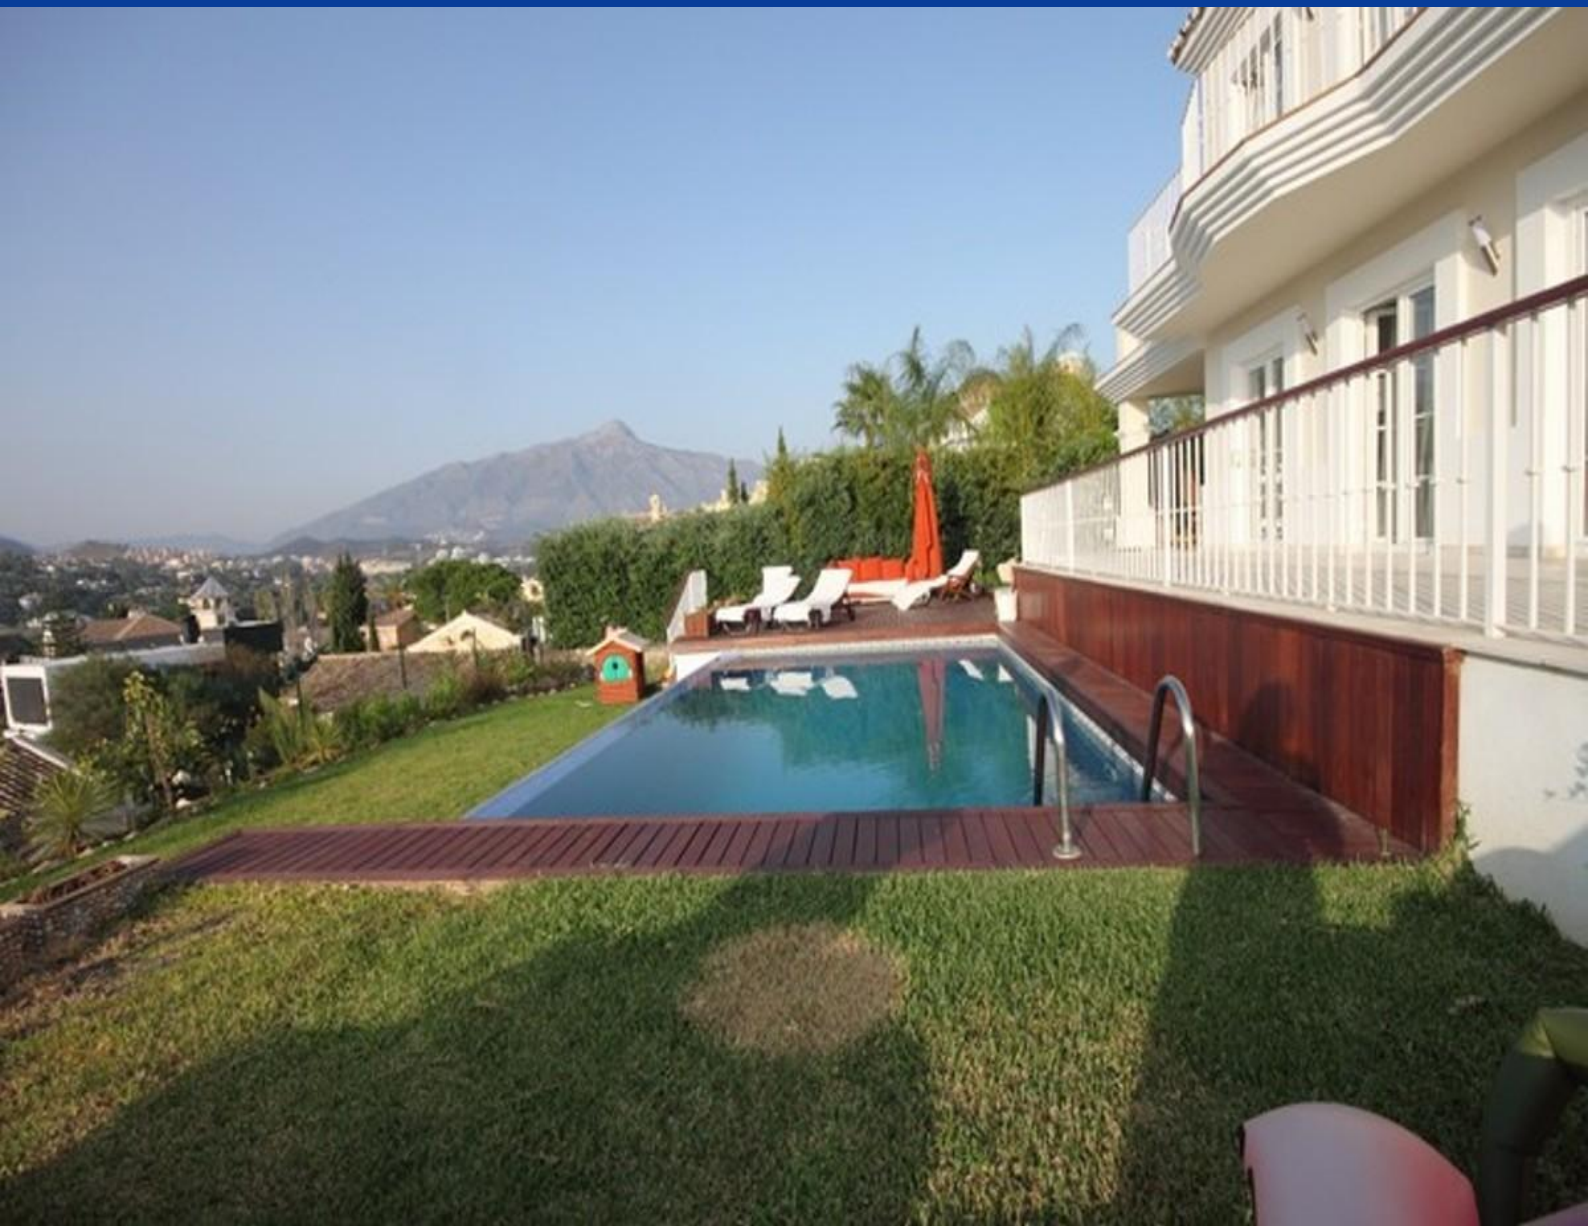

ESTATE BARCELONA

1950000

REF

350m2

3

5

Ref
2024