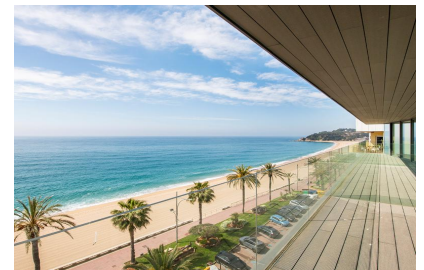

ESTATE
BARCELONA

Barcelona
Plaza Urquinaona, Ronda Sant Pere 21 1/3
+34 932 205 680
office@estate-barcelona.com

Blanes
Calle Puigsacalm 2, Loc 3
+34 932 205 680
office@estate-barcelona.com