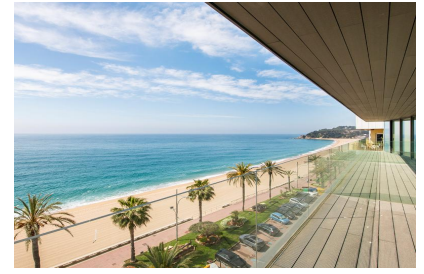

ESTATE
BARCELONA

Barcelona
Plaza Urquinaona, Ronda Sant Pere 21 1/3
+34 932 205 680
office@estate-barcelona.com

Blanes
Calle Puigsacalm 2, Loc 3
+34 932 205 680
office@estate-barcelona.com