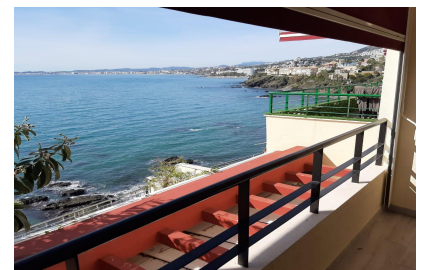

**ESTATE
BARCELONA**

Barcelona
Plaza Urquinaona, Ronda Sant Pere 21 1/3
+34 932 205 680
office@estate-barcelona.com

Blanes
Calle Puigsacalm 2, Loc 3
+34 932 205 680
office@estate-barcelona.com