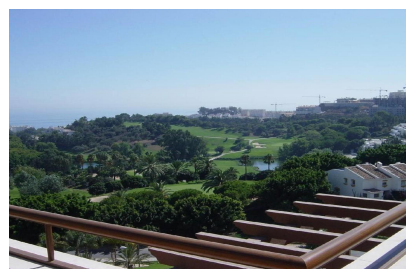

**ESTATE
BARCELONA**

Barcelona
Plaza Urquinaona, Ronda Sant Pere 21 1/3
+34 932 205 680
office@estate-barcelona.com

Blanes
Calle Puigsacalm 2, Loc 3
+34 932 205 680
office@estate-barcelona.com