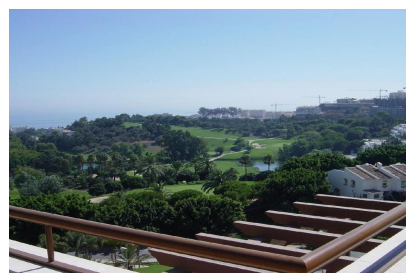

**ESTATE
BARCELONA**

Barcelona
Plaza Urquinaona, Ronda Sant Pere 21 1/3
+34 932 205 680
office@estate-barcelona.com

Blanes
Calle Puigsacalm 2, Loc 3
+34 932 205 680
office@estate-barcelona.com