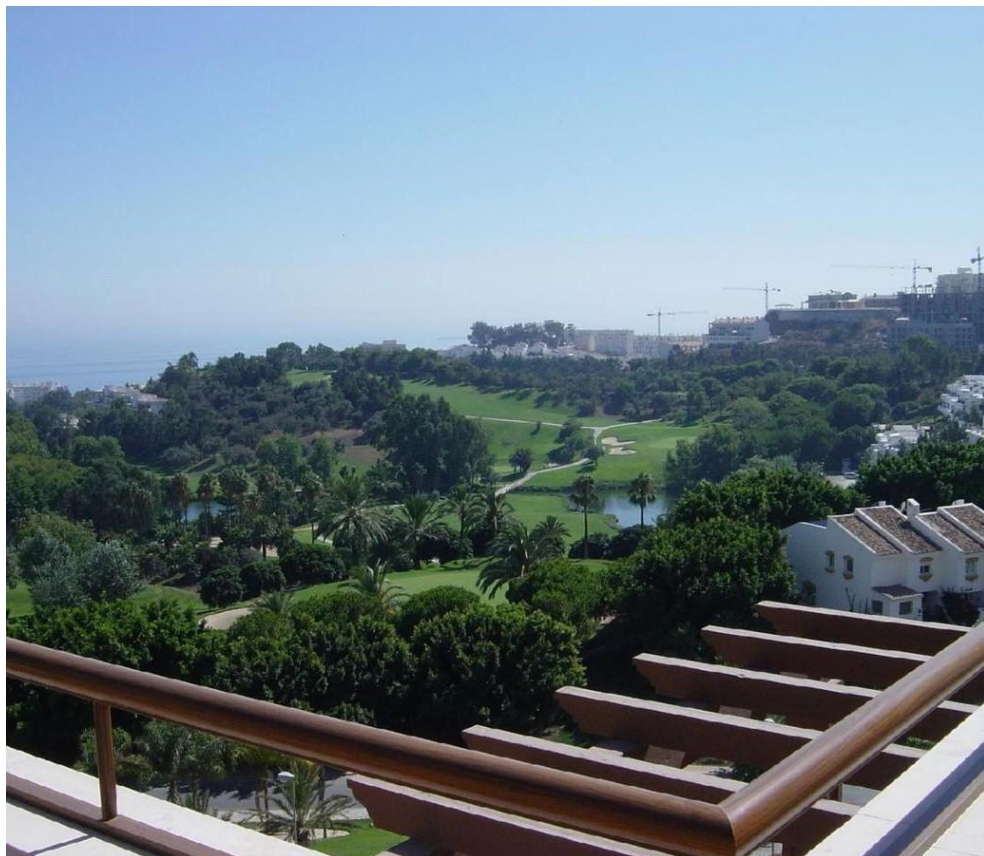

**ESTATE
BARCELONA**

Barcelona
Plaza Urquinaona, Ronda Sant Pere 21 1/3
+34 932 205 680
office@estate-barcelona.com

Blanes
Calle Puigsacalm 2, Loc 3
+34 932 205 680
office@estate-barcelona.com