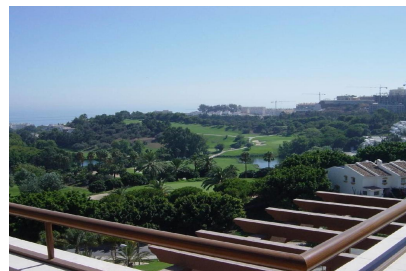

**ESTATE
BARCELONA**

Barcelona
Plaza Urquinaona, Ronda Sant Pere 21 1/3
+34 932 205 680
office@estate-barcelona.com

Blanes
Calle Puigsacalm 2, Loc 3
+34 932 205 680
office@estate-barcelona.com