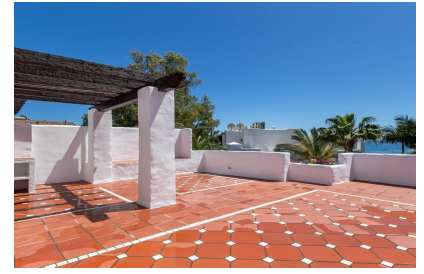

ESTATE
BARCELONA

Barcelona
Plaza Urquinaona, Ronda Sant Pere 21 1/3
+34 932 205 680
office@estate-barcelona.com

Blanes
Calle Puigsacalm 2, Loc 3
+34 932 205 680
office@estate-barcelona.com