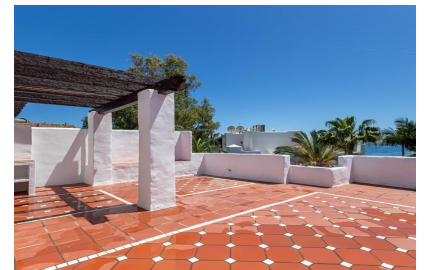

ESTATE
BARCELONA

Barcelona
Plaza Urquinaona, Ronda Sant Pere 21 1/3
+34 932 205 680
office@estate-barcelona.com

Blanes
Calle Puigsacalm 2, Loc 3
+34 932 205 680
office@estate-barcelona.com