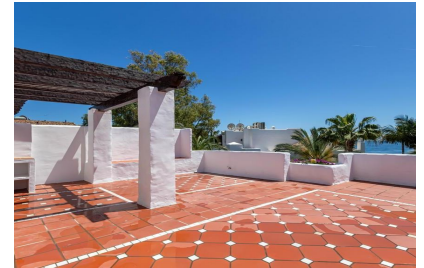

ESTATE
BARCELONA

Barcelona
Plaza Urquinaona, Ronda Sant Pere 21 1/3
+34 932 205 680
office@estate-barcelona.com

Blanes
Calle Puigsacalm 2, Loc 3
+34 932 205 680
office@estate-barcelona.com