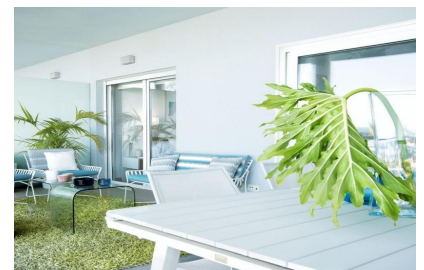

**ESTATE
BARCELONA**

Barcelona
Plaza Urquinaona, Ronda Sant Pere 21 1/3
+34 932 205 680
office@estate-barcelona.com

Blanes
Calle Puigsacalm 2, Loc 3
+34 932 205 680
office@estate-barcelona.com