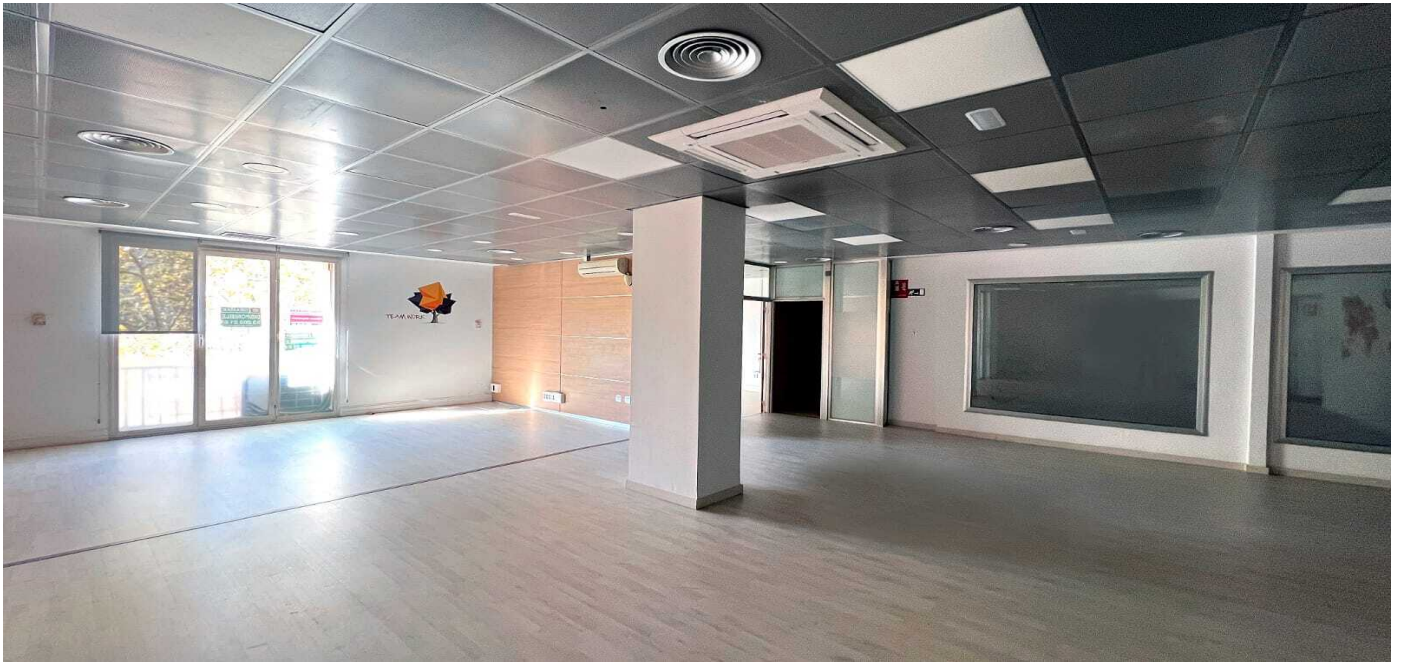

ПОСМОТРЕТЬ НА САЙТЕ

Офисное помещение в Эшампле

Офисное помещение на самой известной улице Барселоны - Пасео де Грасия.

Общая площадь 322 м.кв.

Хорошая видимость с улицы.

В здании лифт, консьерж.

ПОСЕТИТЬ ВЕБ-САЙТ