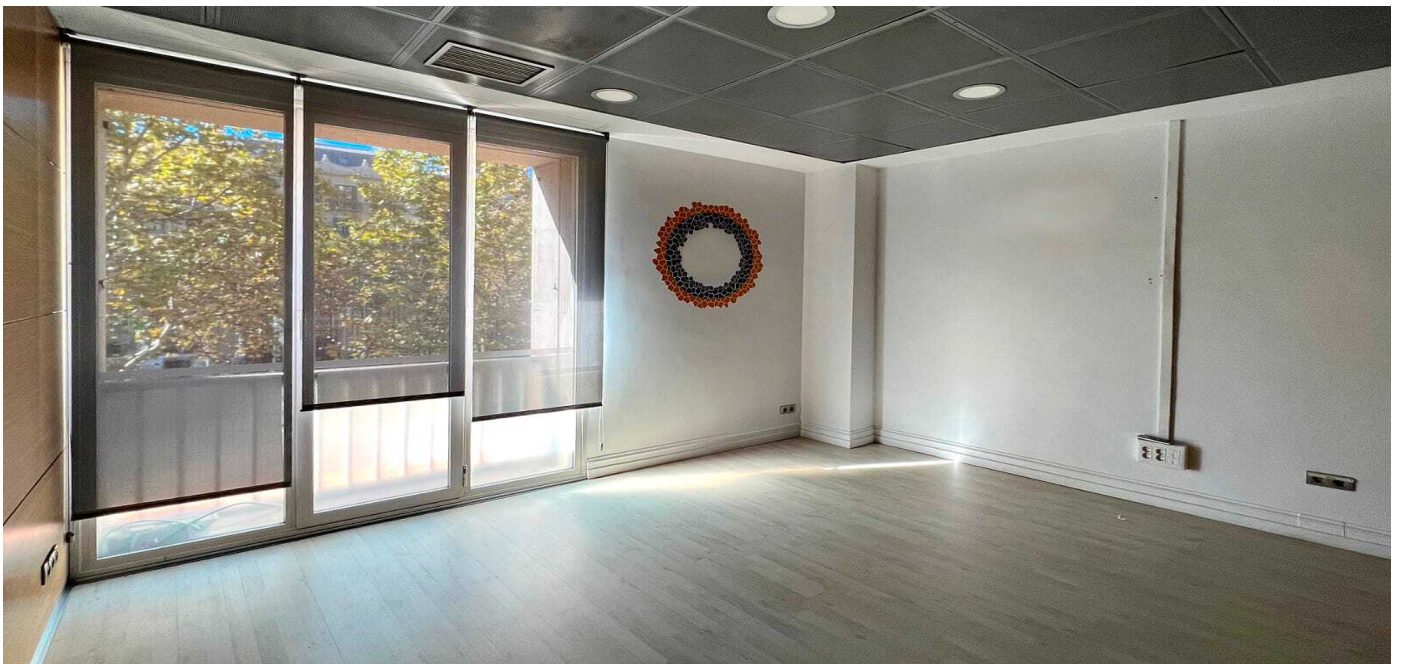

ПОСМОТРЕТЬ НА САЙТЕ

Офисное помещение в Эшампле

Офисное помещение на самой известной улице Барселоны - Пасео де Грасия.

Общая площадь 322 м.кв.

Хорошая видимость с улицы.

В здании лифт, консьерж.

ПОСЕТИТЬ ВЕБ-САЙТ