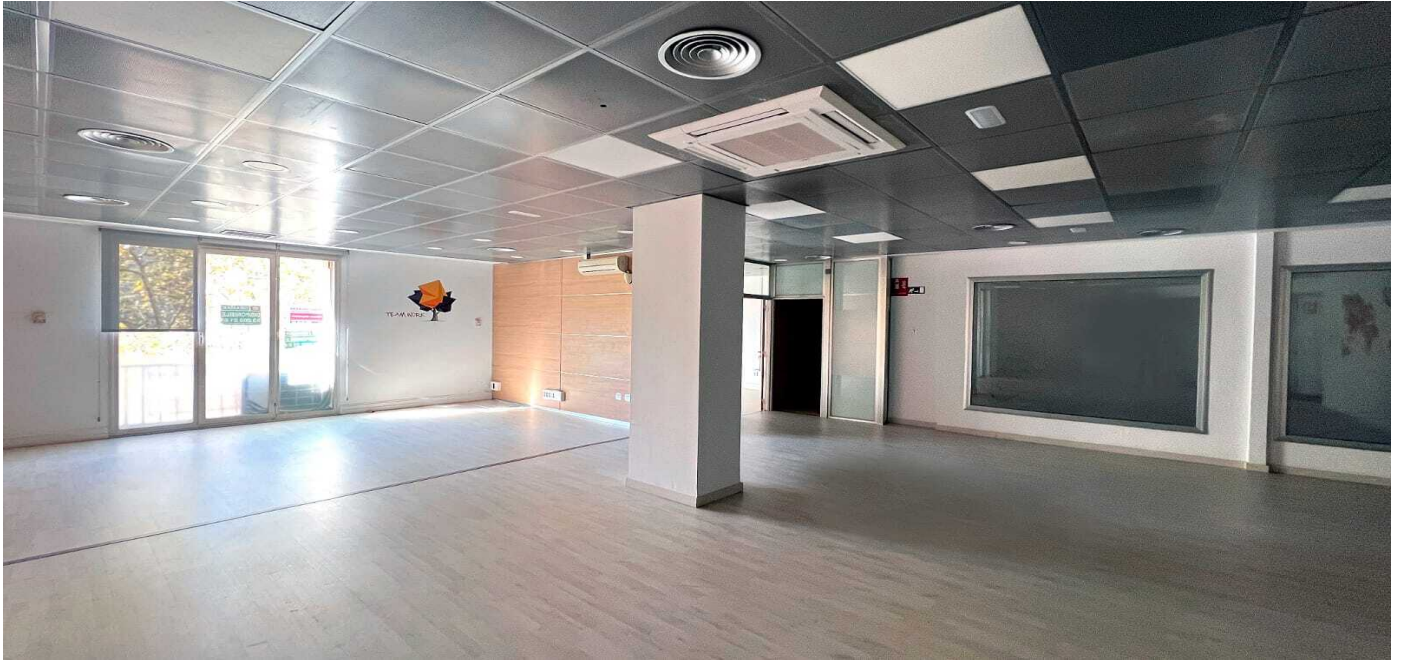

 VER EN EL SITIO WEB

Oficina en Eixample

Oficina en Paseo de Gracia.

322 metros.

Es el entresuelo, esquinero con mucha visibilidad desde la calle.

Edificio con ascensor y conserje.

VISITAR EL SITIO WEB

ESTATE
BARCELONA