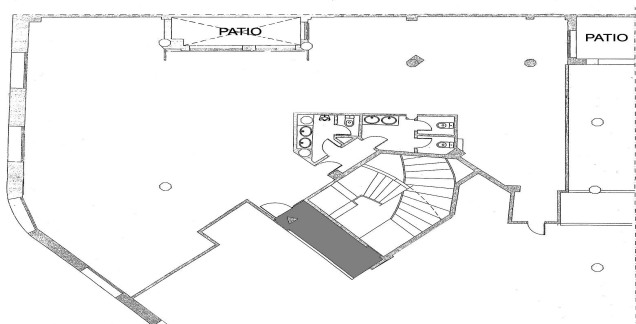

## Oficina en Eixample

Oficina en Paseo de Gracia.

322 metros.

Es el entresuelo, esquinero con mucha visibilidad desde la calle.

Edificio con ascensor y conserje.

VISITAR EL SITIO WEB

ESTATE  
BARCELONA

Ronda Sant Pere 21, 1/3, Plaza Urquinaona, Barcelona, 08010  
+34 932 205 680